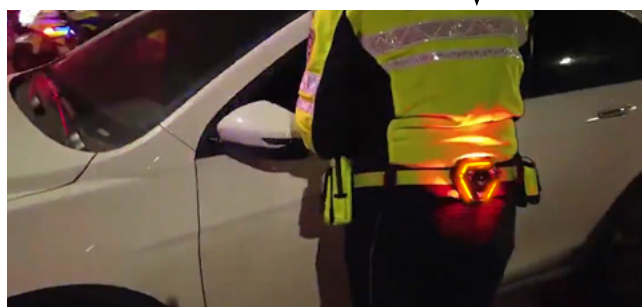

LightShield

Sistema a LED per la segnalazione di emergenza in aree di pericolo.

Set di 6 LightShield ricaricabili all'interno della valigetta oppure singolarmente.

Ricarica da rete (230V) o presa accendi sigari (12V).

9 diverse modalità di lampeggio selezionabili

Dispositivi singoli calamitati, forniti con accessori per posizionamento su coni oppure con tasche per la protezione personale.

In dotazione:

Guarda il video: