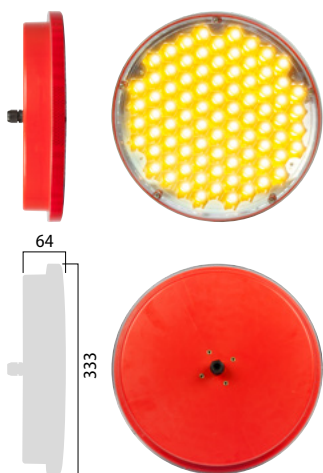

Basic 304

Alcuni esempi di applicazioni:

Basic 304 è la versione piatta della Basic 302.

L'elevata efficienza luminosa di tale dispositivo, l'uniformità di emissione, la speciale ottica antiabbagliamento e gli elevati angoli di visuale rendono tale prodotto il migliore nella propria categoria.

Omologazione Min. Infr. Trasporti /Certificazione	UNI EN12352 L9H - L9M
Tensione	12 VDC - 12/24 VDC
Colore LED	● ●
Consumo max.	17.5 W
Dimensioni	Ø 333 x 110 mm

Lampeggio	Consumi @12V	
Flash LED (10%)	3.0 Ah	/giorno
Tri Flash (5%+5%+5%)	4.5 Ah	/giorno
Singolo (50%)	15 Ah	/giorno
Fisso	30 Ah	/giorno