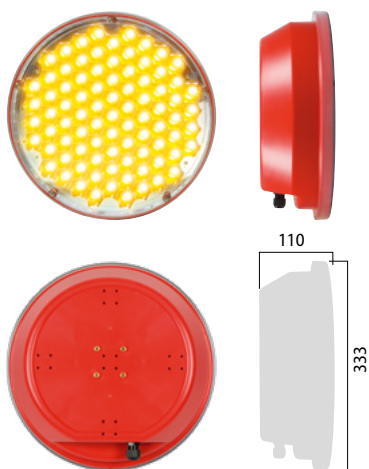

Basic 302

Alcuni esempi di applicazioni:

Basic 302 è un proiettore a LED per applicazioni fisse. Lelevata efficienza luminosa di tale dispositivo, l'uniformità di emissione, la speciale ottica antiabbagliamento e gli elevati angoli di visuale rendono tale prodotto il migliore nella propria categoria.

Omologazione Min. Infr. Trasporti /Certificazione	UNI EN12352 L9H - L9M
Tensione	12 VDC - 12/24 VDC
Colore LED	● ●
Consumo max.	17.5 W
Dimensioni	Ø 333 x 110 mm

Lampeggio	Consumi @12V	
Flash LED (10%)	3.0 Ah	/giorno
Tri Flash (5%+5%+5%)	4.5 Ah	/giorno
Singolo (50%)	15 Ah	/giorno
Fisso	30 Ah	/giorno