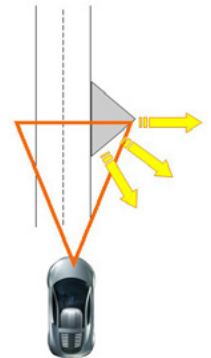

Animal Uni-Reflector

*Animal Guardian può essere integrato con un catarifrangente antiselvaggina come **Animal Uni-Reflector**.*

A lato un esempio di installazione minima consigliata:

alternare ad ogni Animal Guardian tre Animal Uni-Reflector.

Colore rifrangente	☐ ☒ opzionale
Fissaggio	Vite
Dimensioni	45 x 197 x 64 mm