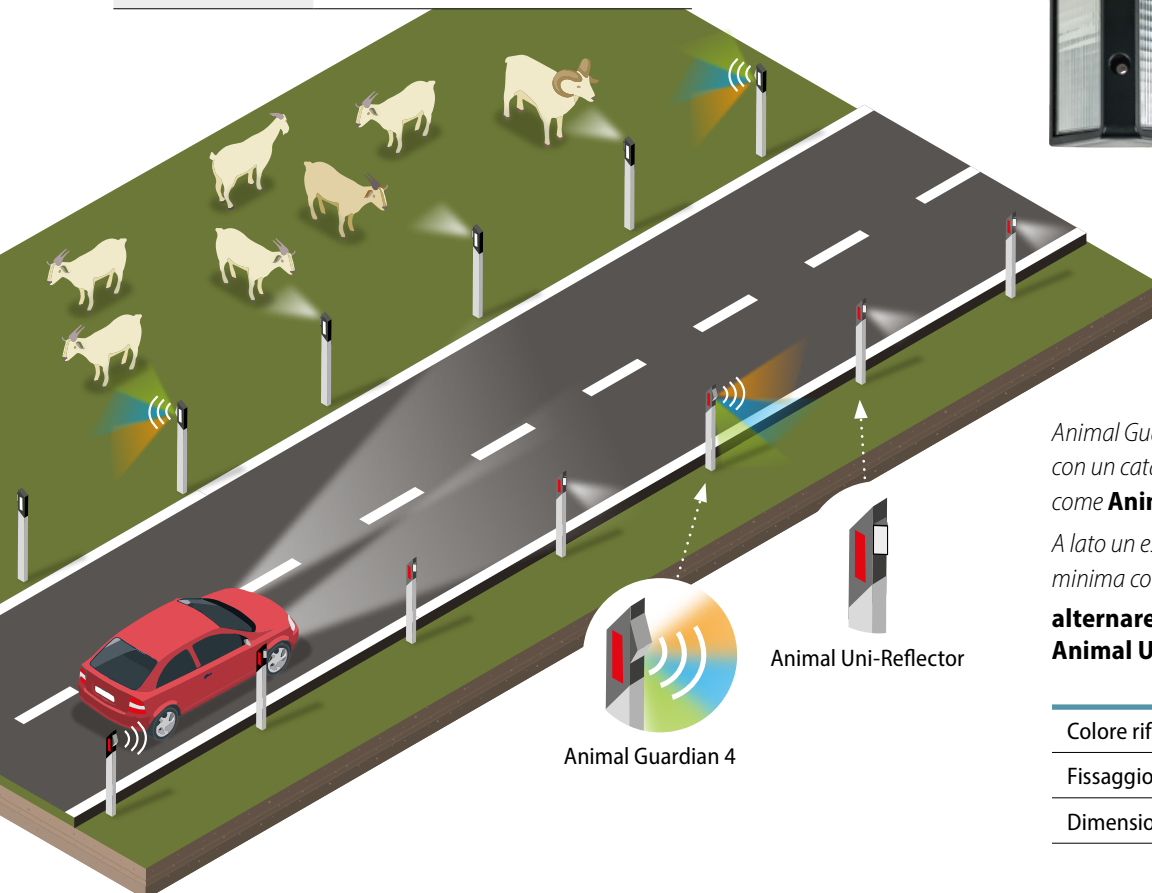

# Animal Guardian 4

**Animal Guardian è un dispositivo innovativo per la prevenzione degli incidenti dovuti all'attraversamento delle strade da parte di animali selvatici.**

*Il dispositivo viene attivato dalla luce dei fari dei veicoli.*

*Un segnale sonoro speciale e il lampeggio di tre LED (blu, arancio e verde) ad alte prestazioni mantengono gli animali lontano dalla carreggiata durante il passaggio del veicolo.*

Colore LED	<span style="color: blue;">●</span> <span style="color: orange;">●</span> <span style="color: green;">●</span> + segnalatore acustico
Alimentazione	<b>Pannello fotovoltaico</b> con batteria Li-Pol ausiliaria
Funzionamento	<b>Solo notte</b>
Fissaggio	<b>Vite</b>
Dimensioni	<b>36 x 160 x 70 mm</b>

## Animal Uni-Reflector

Animal Guardian 4

Animal Uni-Reflector

*Animal Guardian può essere integrato con un catarifrangente antiselvaggina come **Animal Uni-Reflector**.*

*A lato un esempio di installazione minima consigliata:*

**alternare ad ogni Animal Guardian tre Animal Uni-Reflector.**

Colore rifrangente	<input type="radio"/> <input checked="" type="radio"/> opzionale
Fissaggio	<b>Vite</b>
Dimensioni	<b>45 x 197 x 64 mm</b>